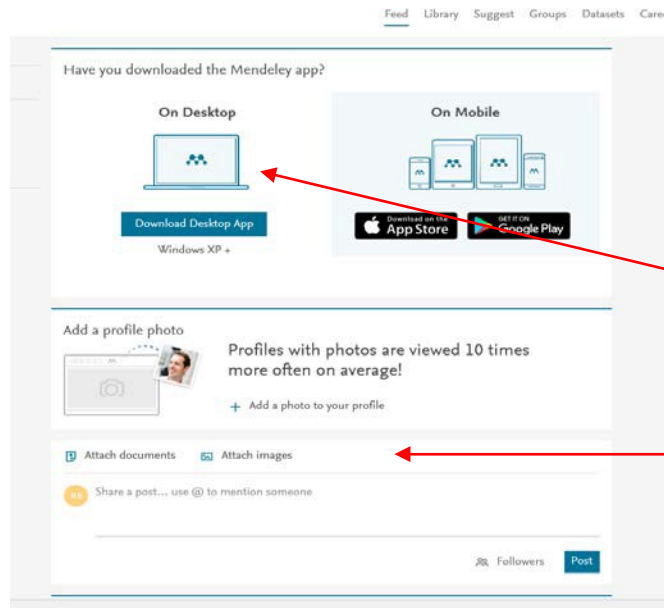

Registra't amb el teu e-mail institucional ([@iqs.url.edu](#)) a l'opció "Create an account".

The image shows a screenshot of the Mendeley website. The main page features a dark background with a colorful nebula and the text "I KNOWLEDGE" and "Mendeley brings your research to life, so you can make an impact on tomorrow". A red button labeled "Create a free account" is visible. In the top right corner, there are links for "Sign in", "Create account", and "Download". A red arrow points from the "Create account" link to a modal window. The modal window is titled "ELSEVIER" and "Bienvenido/a". It contains the text "Introduzca su dirección de correo electrónico para continuar con Mendeley" and a text input field labeled "Correo electrónico". Below the input field is a blue button labeled "Continuar" and a link labeled "Inicie sesión a través de su institución".

# Mendeley: crear compte

El programa et mostrarà els avantatges del teu compte MIE, i t'indicarà els següents passos a seguir.

Pas 1: Instal·lar la versió de escriptori (Desktop App)

Pas 2: Crear el teu perfil investigador/a