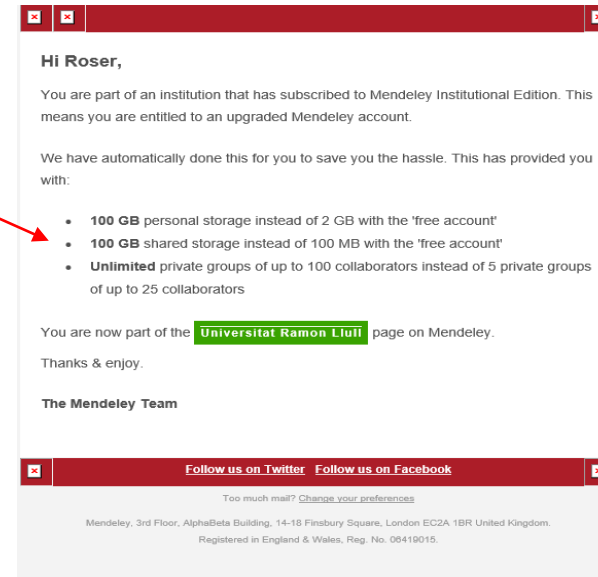

Registra't amb el teu e-mail institucional ([@iqs.url.edu](#)) a l'opció "Create an account".

The image shows a screenshot of the Mendeley website. The main page features a dark background with a colorful nebula and the text "I KNOWLEDGE" and "Mendeley brings your research to life, so you can make an impact on tomorrow". A red button labeled "Create a free account" is visible. In the top right corner, there are links for "Sign in", "Create account", and "Download". A red arrow points from the "Create account" link to a modal window. The modal window is titled "ELSEVIER" and "Bienvenido/a". It contains the text "Introduzca su dirección de correo electrónico para continuar con Mendeley" and a text input field labeled "Correo electrónico". Below the input field is a blue button labeled "Continuar" and a link labeled "Inicie sesión a través de su institución".

# Mendeley: crear compte

El programa et mostrarà els avantatges del teu compte MIE, i t'indicarà els següents passos a seguir.

Pas 1: Instal·lar la versió de escriptori (Desktop App)

Pas 2: Crear el teu perfil investigador/a